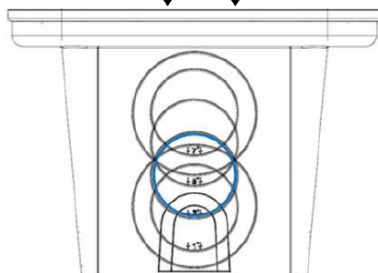

### Branchement

La nouvelle boîte comprend des gabarits de coupe : une rangée du côté de l'alimentation et deux rangées sur les trois autres côtés de la boîte. Des gabarits de coupe spécifiques doivent être utilisés : le gabarit de coupe de rayon 3 pouces pour l'entrée des eaux et les gabarits de coupe de rayon 2 pouces pour les conduites de sortie.

Entrée — ↓ 3" ↓

Sorties — ↓ 2" ↓