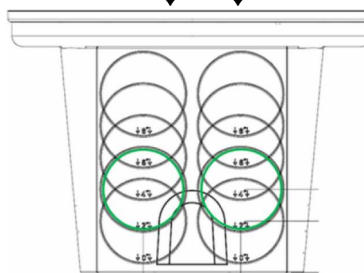

### Branchement

La nouvelle boîte comprend des gabarits de coupe : une rangée du côté de l'alimentation et deux rangées sur les trois autres côtés de la boîte. Des gabarits de coupe spécifiques doivent être utilisés : le gabarit de coupe de rayon 3 pouces pour l'entrée des eaux et les gabarits de coupe de rayon 2 pouces pour les conduites de sortie.

Entrée — ↓ 3" ↓

Sorties — ↓ 2" ↓